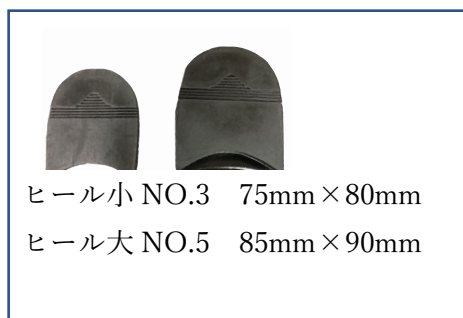

SP ソール

SP シート

TK-8 (8mm 厚)

TK-10(10mm 厚)

NORA コーナー

SP シート

新クレープ

厚さ 4mm と 6mm の 2 種
サイズ 350mm × 450mm

黒	白
アメ	濃いアメ

サンディングベルト

サイズ 40 × 915

#24 荒仕上げ用(画像左)
#120 仕上げ用 (画像真ん中)
#150 仕上げ用 (画像右)

YK10

YK10mm ヒール XL 100mm × 105mm
サイズ 350mm × 450mm
残り 10 個(無くなり次第廃番となります)

その他

ベーシックビン 45g
ベーシックチューブ 50g
リングペーパー 20mm × 136mm
アゴペーパー
バーセル 6mm 厚(小、中、大)
SP リフト 6mm 厚(40mm、50mm、55mm、60mm)
ポブソール(S サイズ、L サイズ)