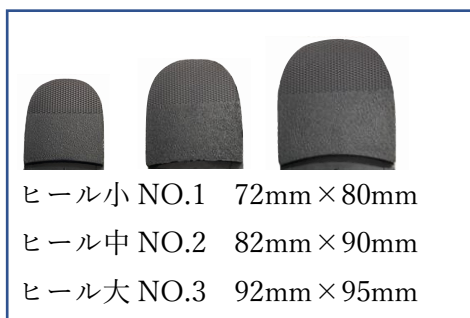

SP ソール

SP シート

TK-8 (8mm 厚)

TK-10(10mm 厚)

NORA コーナー

SP シート

新クレープ

厚さ 4mm と 6mm の 2 種
サイズ 350mm × 450mm

黒	白
アメ	濃いアメ

サンディングベルト

サイズ 40 × 915

#24 荒仕上げ用(画像左)
#120 仕上げ用 (画像真ん中)
#150 仕上げ用 (画像右)

YK10

YK10mm ヒール XL 100mm × 105mm
サイズ 350mm × 450mm
残り 10 個(無くなり次第廃番となります)

その他

ベーシックビン 45g
ベーシックチューブ 50g
リングペーパー 20mm × 136mm
アゴペーパー
バーセル 6mm 厚(小、中、大)
SP リフト 6mm 厚(40mm、50mm、55mm、60mm)
ポブソール(S サイズ、L サイズ)