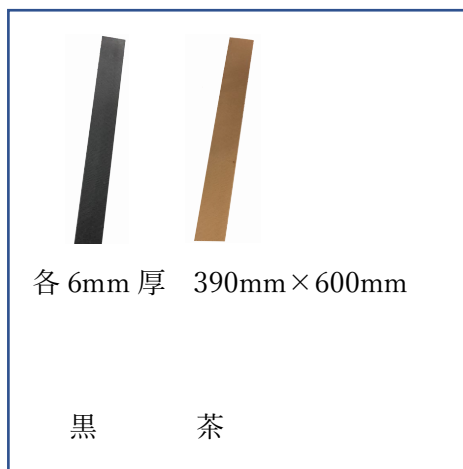

SP ソール

SP シート

TK-8 (8mm 厚)

TK-10(10mm 厚)

NORA コーナー

SP シート

新クレープ

厚さ 4mm と 6mm の 2 種
サイズ 350mm × 450mm

黒	白
アメ	濃いアメ

サンディングベルト

サイズ 40 × 915

#24 荒仕上げ用(画像左)
#120 仕上げ用 (画像真ん中)
#150 仕上げ用 (画像右)

YK10

YK10mm ヒール XL 100mm × 105mm
サイズ 350mm × 450mm
残り 10 個(無くなり次第廃番となります)

その他

ベーシックビン 45g
ベーシックチューブ 50g
リングペーパー 20mm × 136mm
アゴペーパー
バーセル 6mm 厚(小、中、大)
SP リフト 6mm 厚(40mm、50mm、55mm、60mm)
ポブソール(S サイズ、L サイズ)